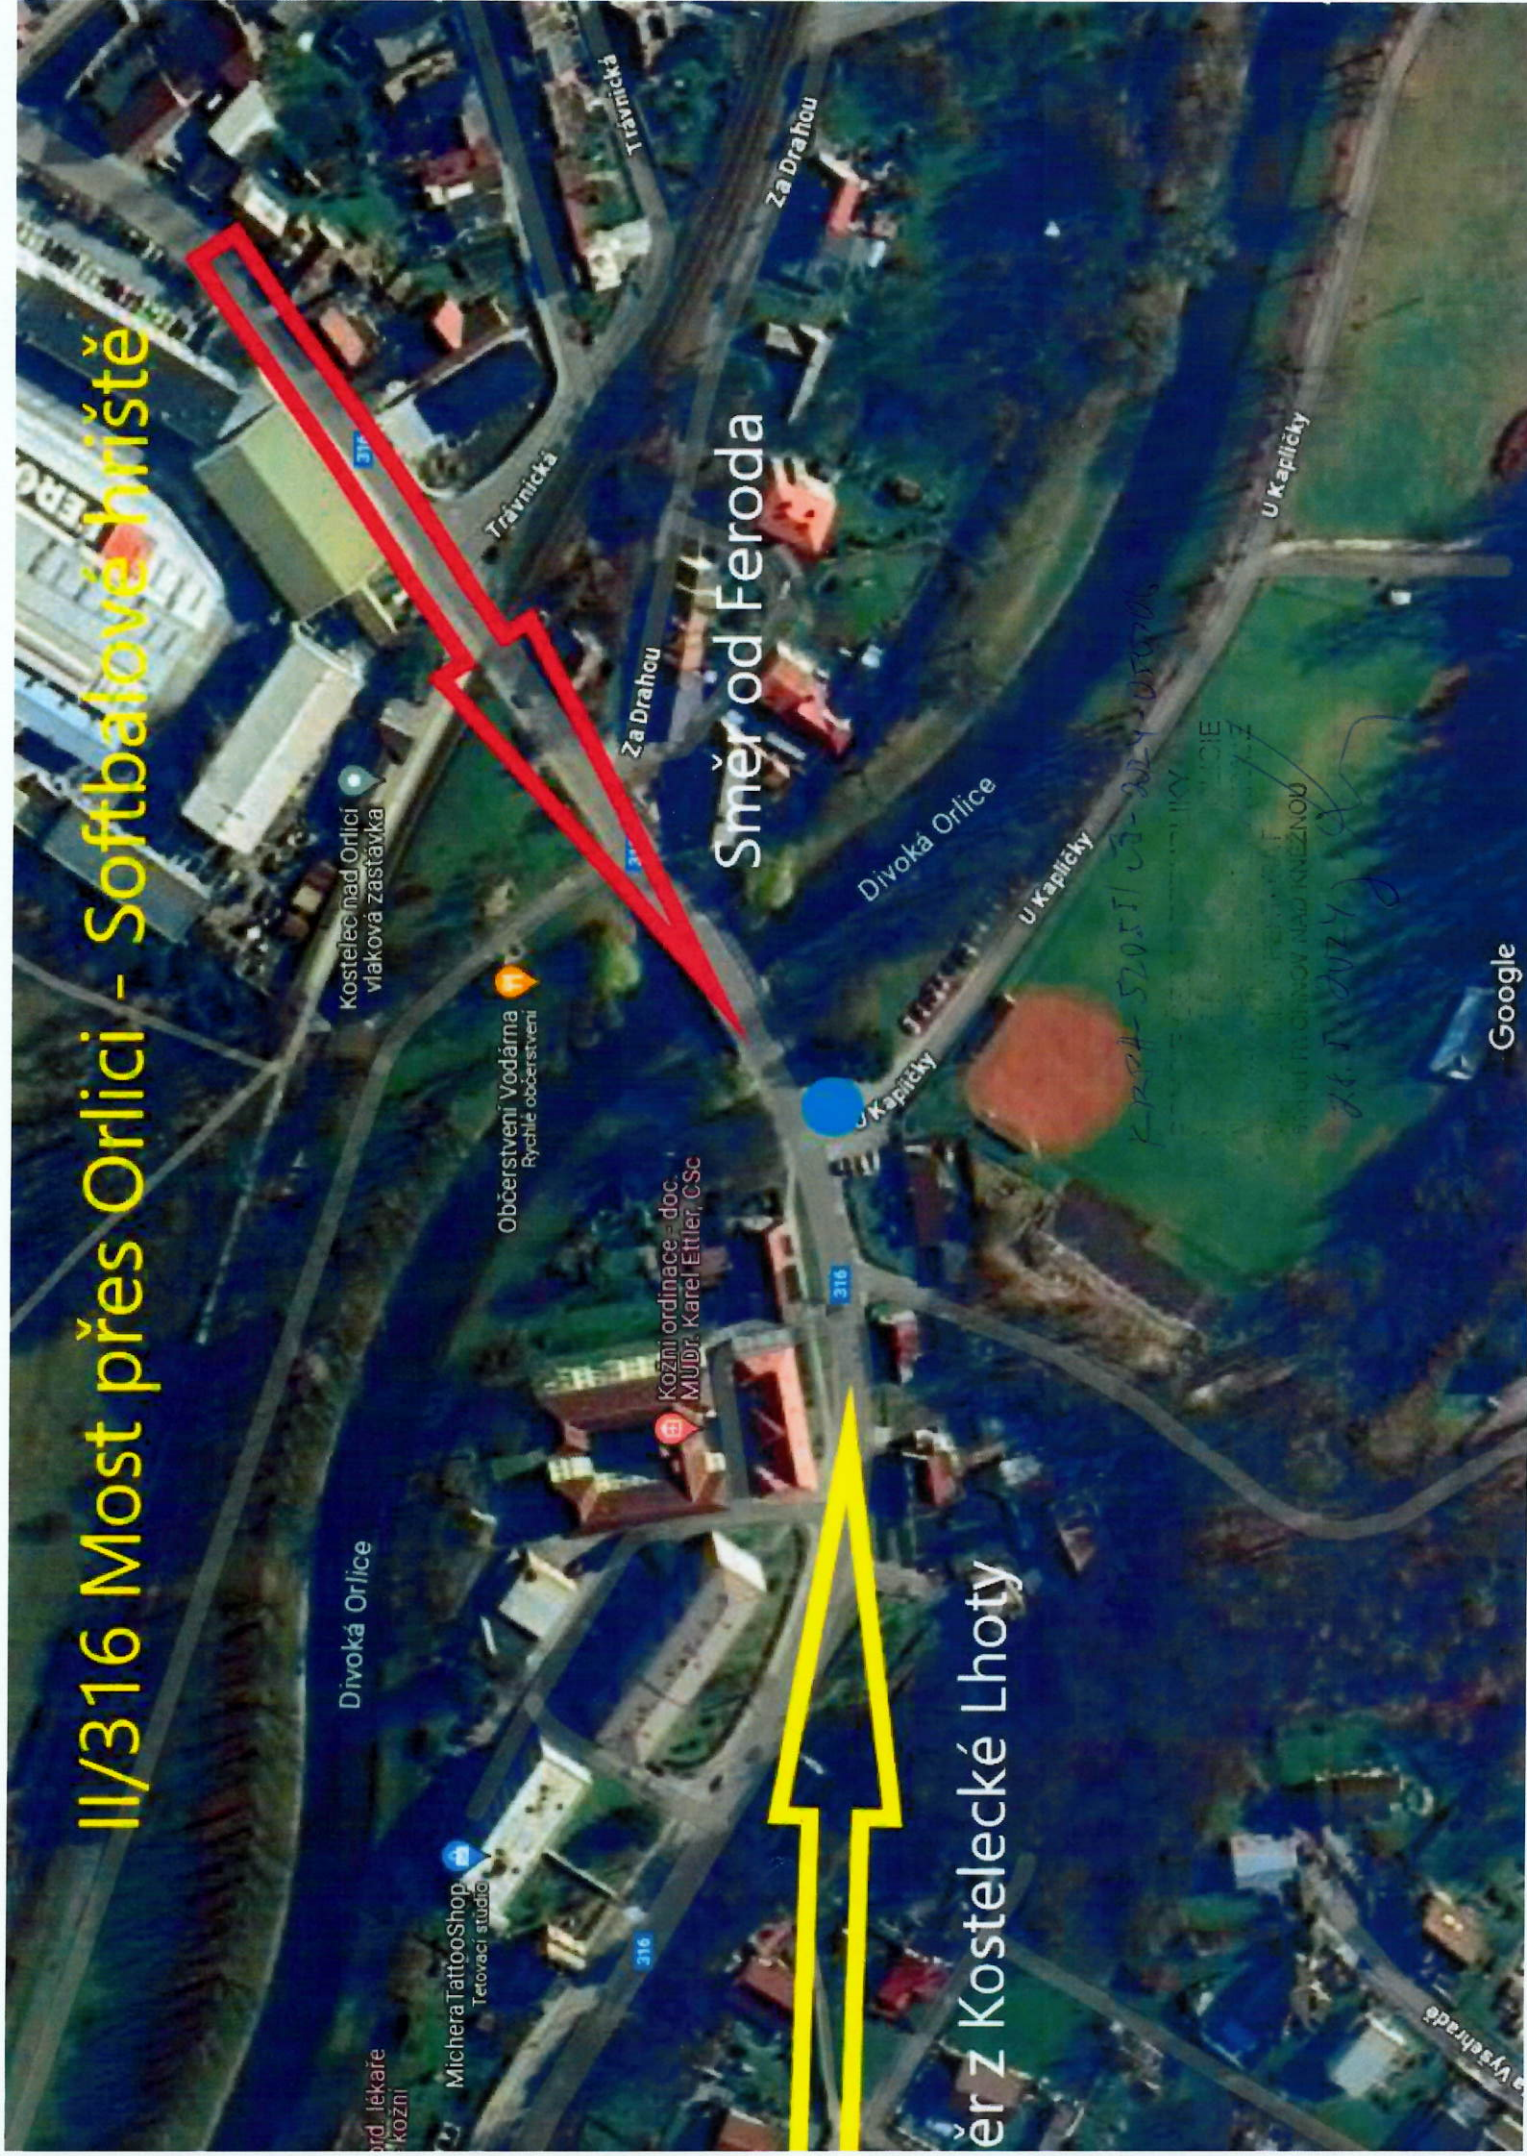

II/316 Most přes Orlici - Softbalové hřiště

ord. lékař
kožní

Michera TattooShop
Tetovací studio

Občerstvení Vodárna
Rychlé občerstvení

Kožní ordinace - doc.
MUDr. Karel Ettler, CSC

Kostelec nad Orlicí
vlaková zastávka

Směr od Feroda

Směr z Kostecké Lhoty

KAPLA - STROJÍČNÁ - 2024 - 05/2024
KAPLA - STROJÍČNÁ - 2024 - 05/2024
KAPLA - STROJÍČNÁ - 2024 - 05/2024