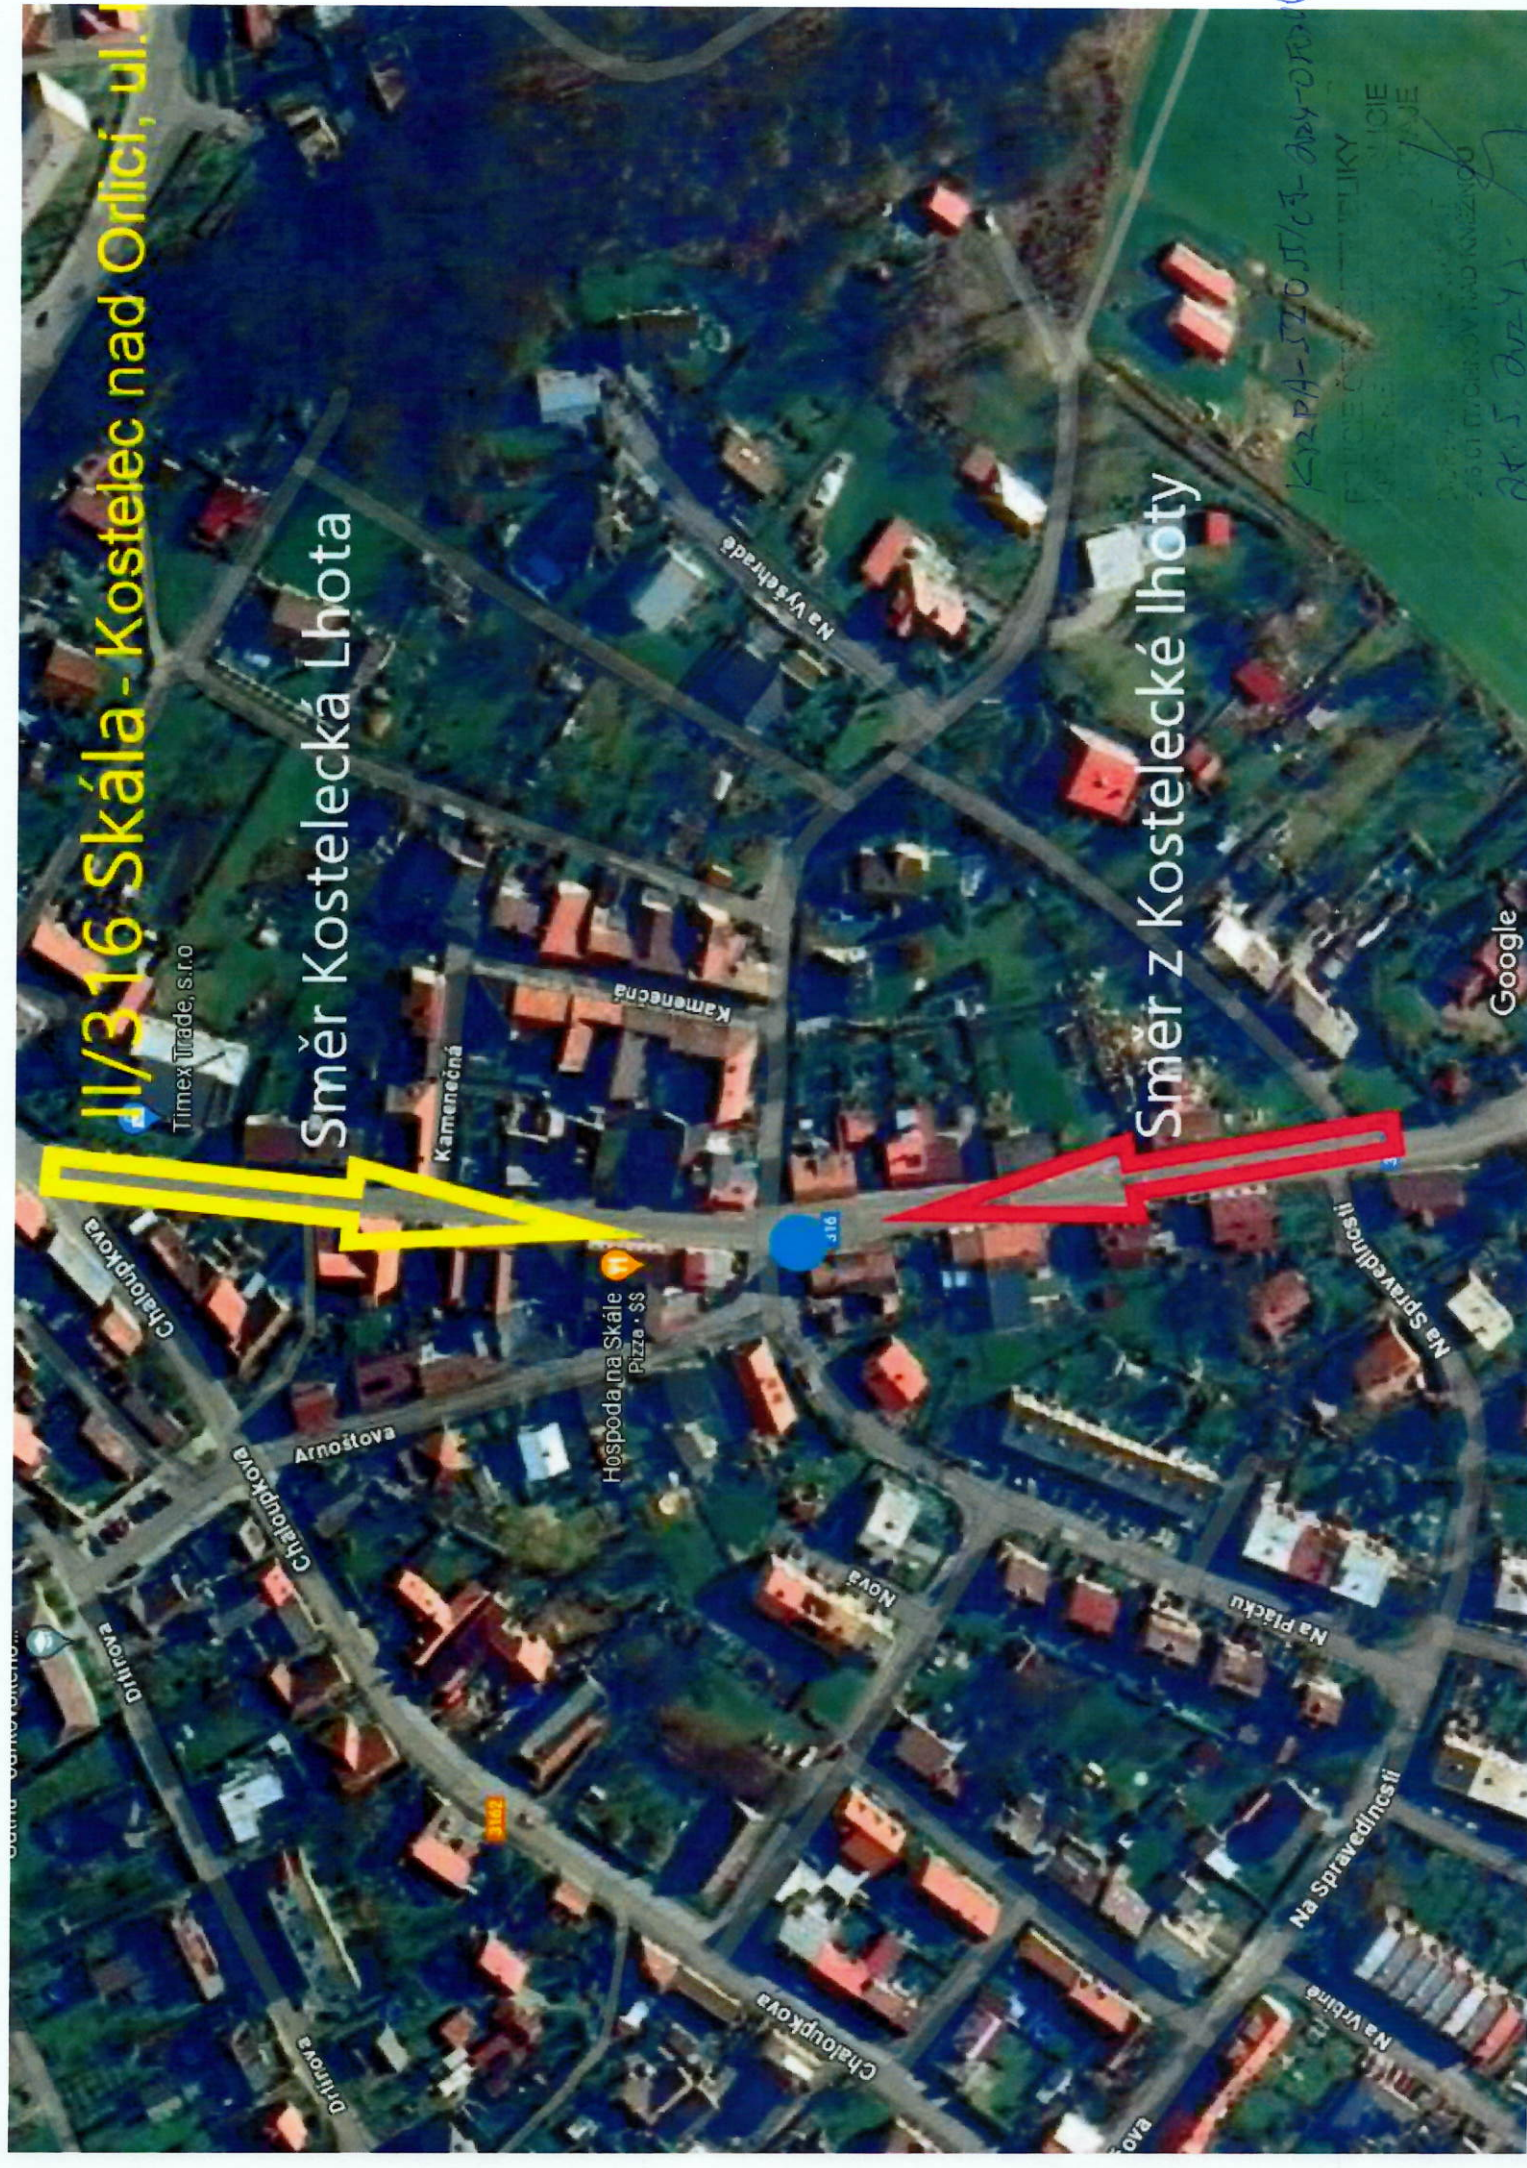

II/316 Skála - Kostelec nad Orlicí, ul. 316

Timex Trade, s.r.o

Směr Kostecká Lhota

Směr z Kostecké Lhoty

Hospoda na Skále
Pizza • SS

Google

KRPA-31051/17-044-02016
PŘÍKAZNÍK
KOSTECKÁ LHOTA
28.5.2017