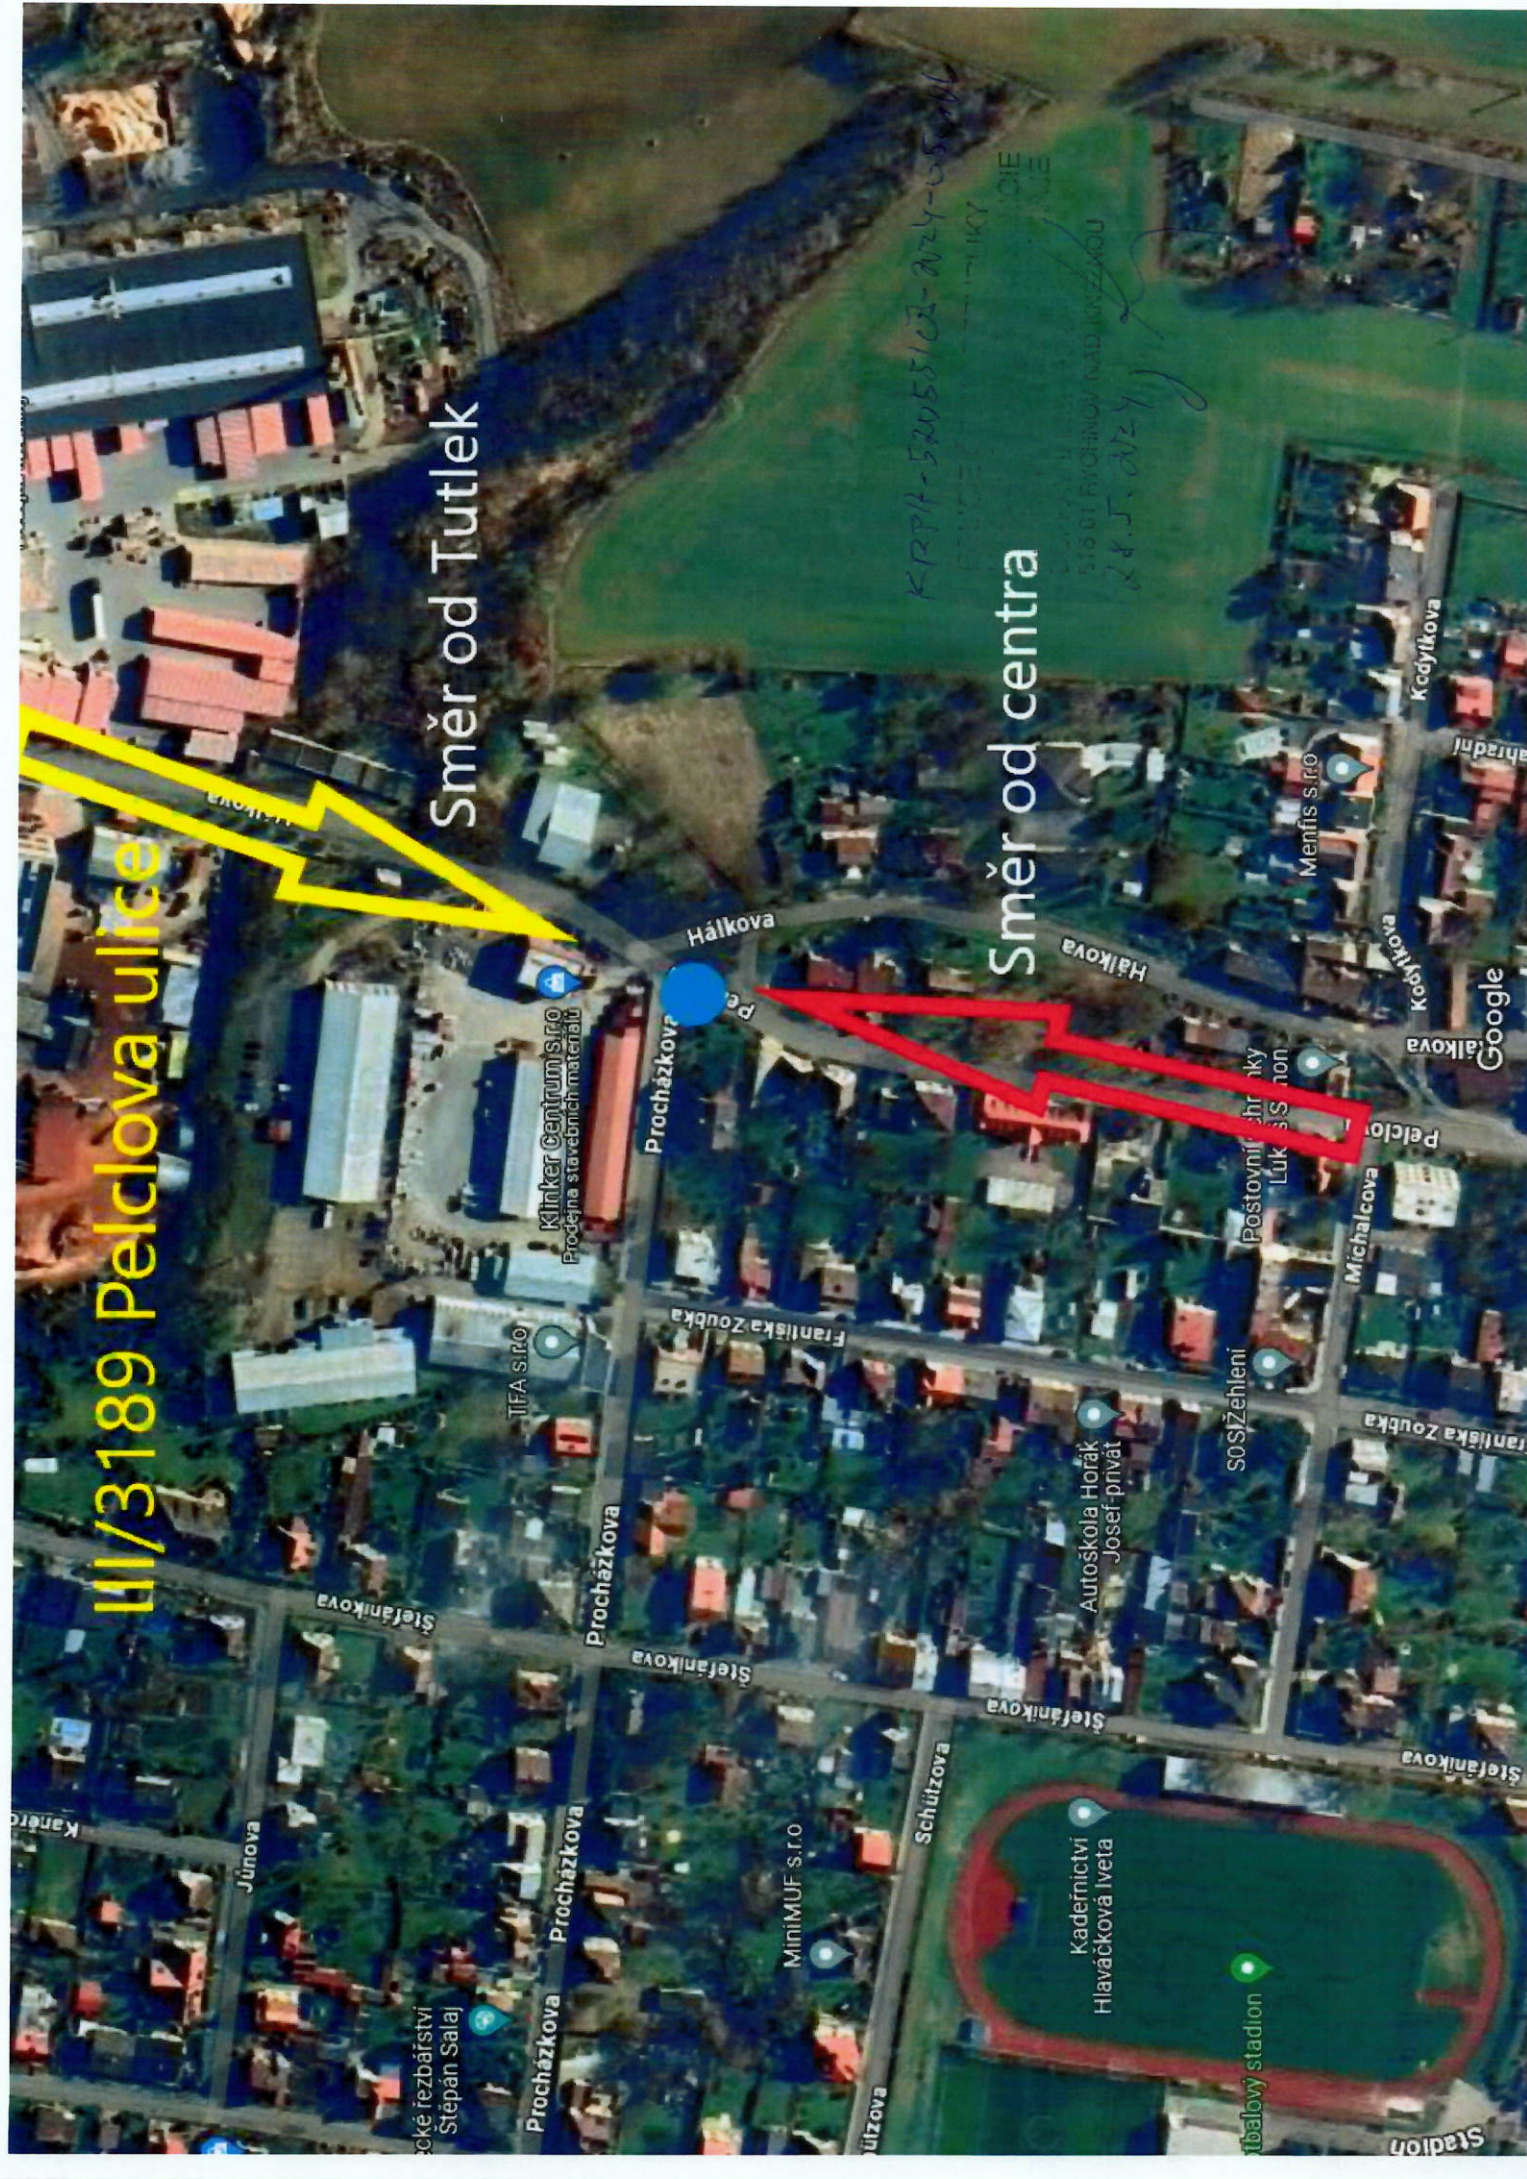

III/3189 Pelcova ulice

Směr od Tutlek

Směr od centra

KRPH-SRVEŠTICE-NZY-OS
28.5.2024