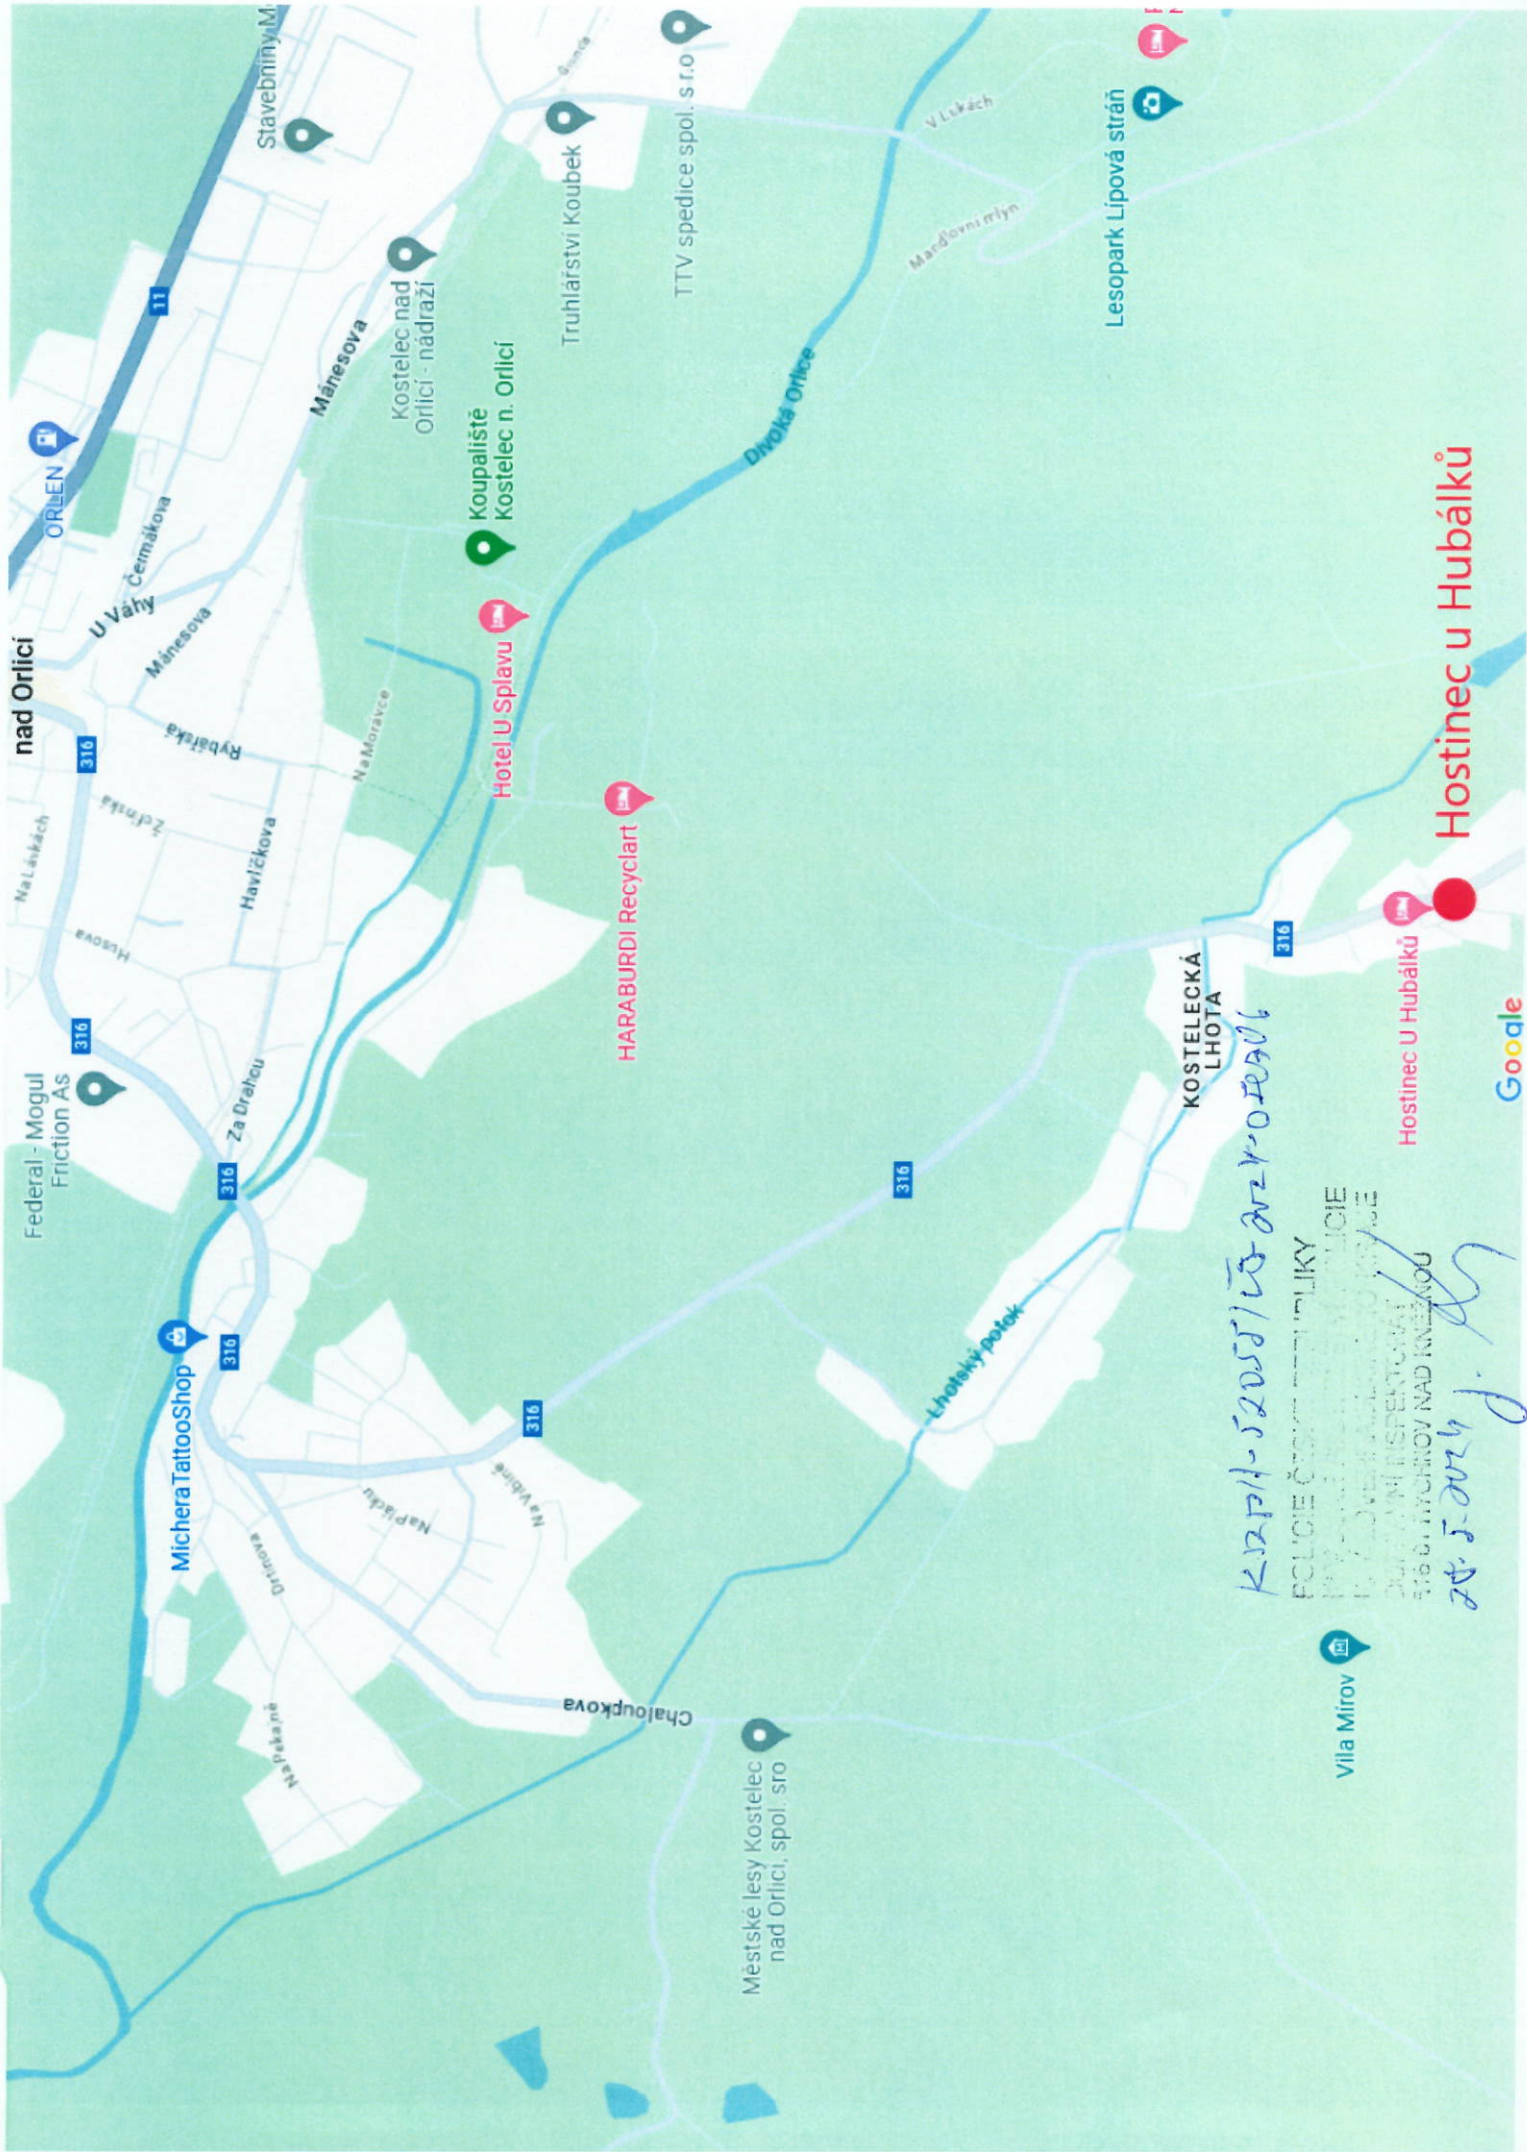

KAPITOLA 52058100 ZPRÁVA
POLICIE ČESKÉ REPUBLIKY
PROVOZOVATELSTVÍ POLICIE
P. M. DOVEŘENOSTNÍ ÚSTŘEDÍ
OCHRANNÝ INSPEKTORÁT
516 01 HOSTINEC NAD KNEŽKOU
20. 5. 2024 j. d.

Hostinec u Hubálků

Hostinec U Hubálků