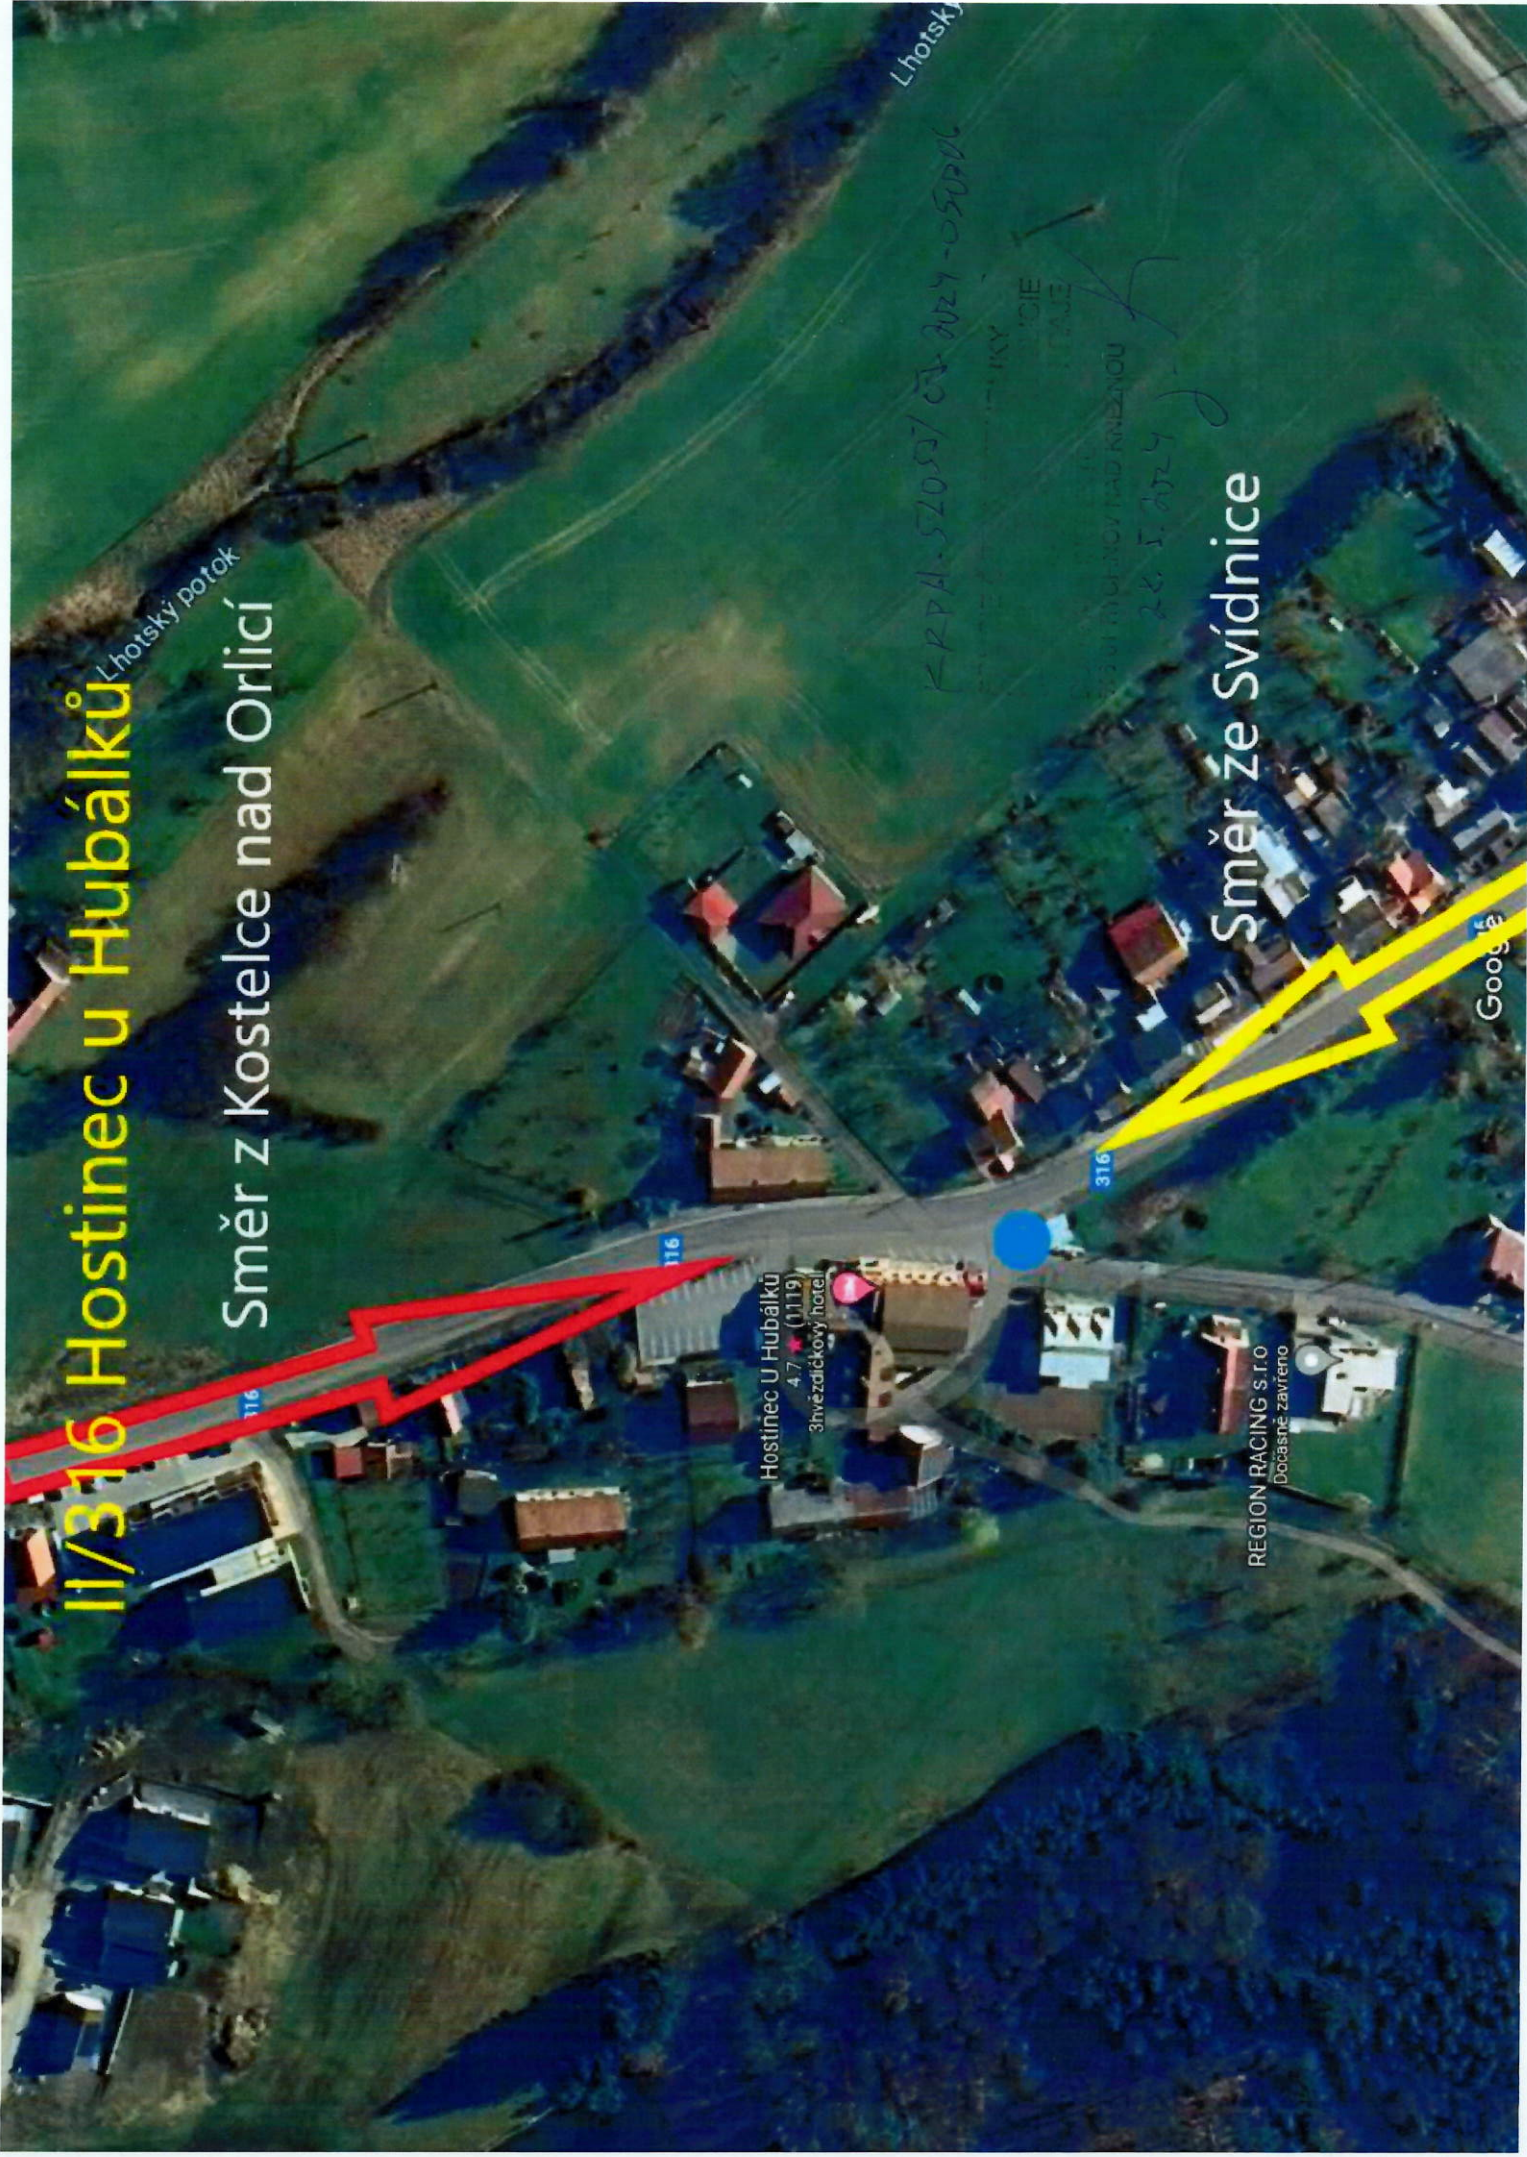

II/316 Hostinec u Hubálků

Směr z Kostelce nad Orlicí

Směr ze Svidnice

Hostinec u Hubálků
4.7 (1119)
3hvězdičkový hotel

REGION RACING s.r.o.
Dočasně zavřeno

K PPA 51055/04 2024-050206
Lhotský
Lhotský
Lhotský

Google